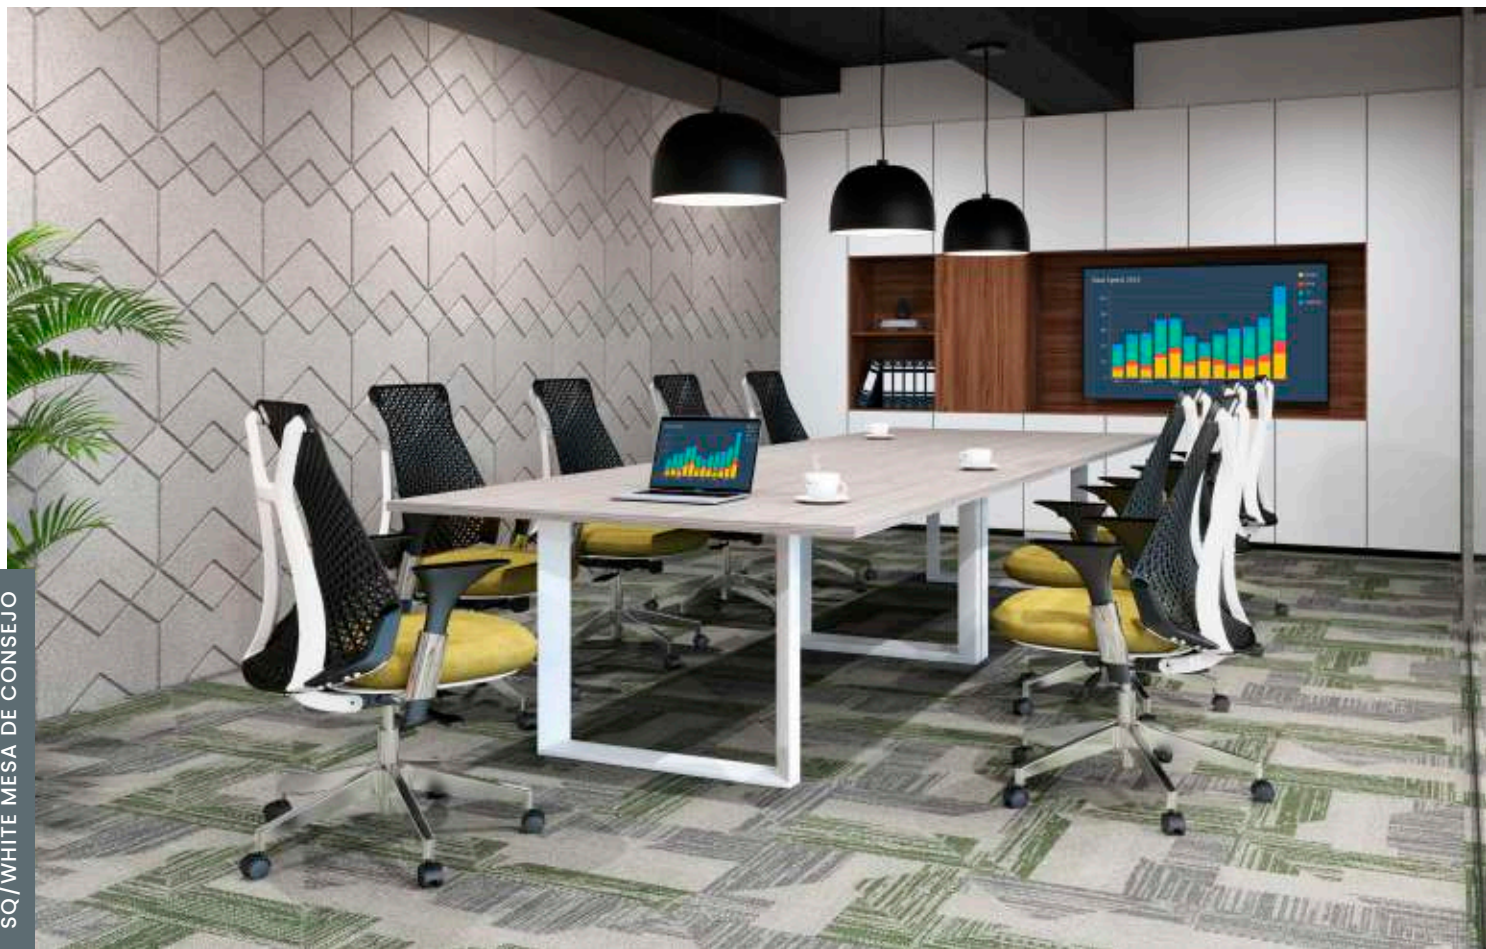

SQ/WHITE MESA DE CONSEJO