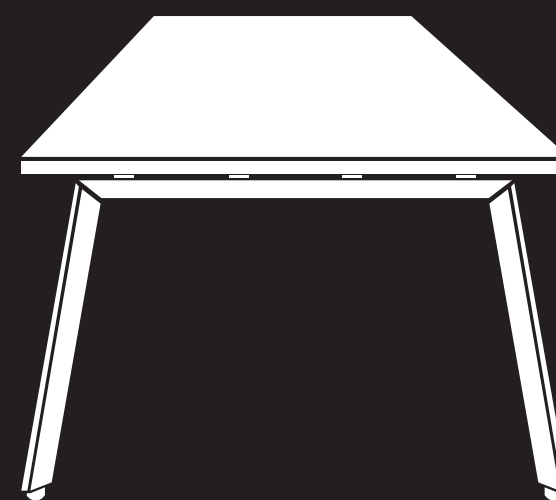

LÍNEA B/CHROME

B/CHROME BENCH

B/CHROME MESA DE JUNTAS

B/CHROME DOBLE CREDENZA

B/CHROME MESA DE CONSEJO

LÍNEA Z / WHITE - CHROME

Z/CHROME EJECUTIVO

Z/CHROME OPERATIVO

Z/CHROME CREDENZA LATERAL

Z/CHROME MESA TRIANGULAR

Z/CHROME BENCH

Z/CHROME MESA DE JUNTAS

Z/CHROME BENCH

Z/CHROME MESA DE CONSEJO

LÍNEA ALPHA / SILVER - WHITE

ALPHA EJECUTIVO

ALPHA SEMIEJECUTIVO

ALPHA BENCH

ALPHA OPERATIVO

ALPHA BENCH

ALPHA OPERATIVO CON CREDENZA LATERAL

ALPHA CRUCETA

ALPHA MESA DE JUNTAS

ALPHA MESA DE CONSEJO