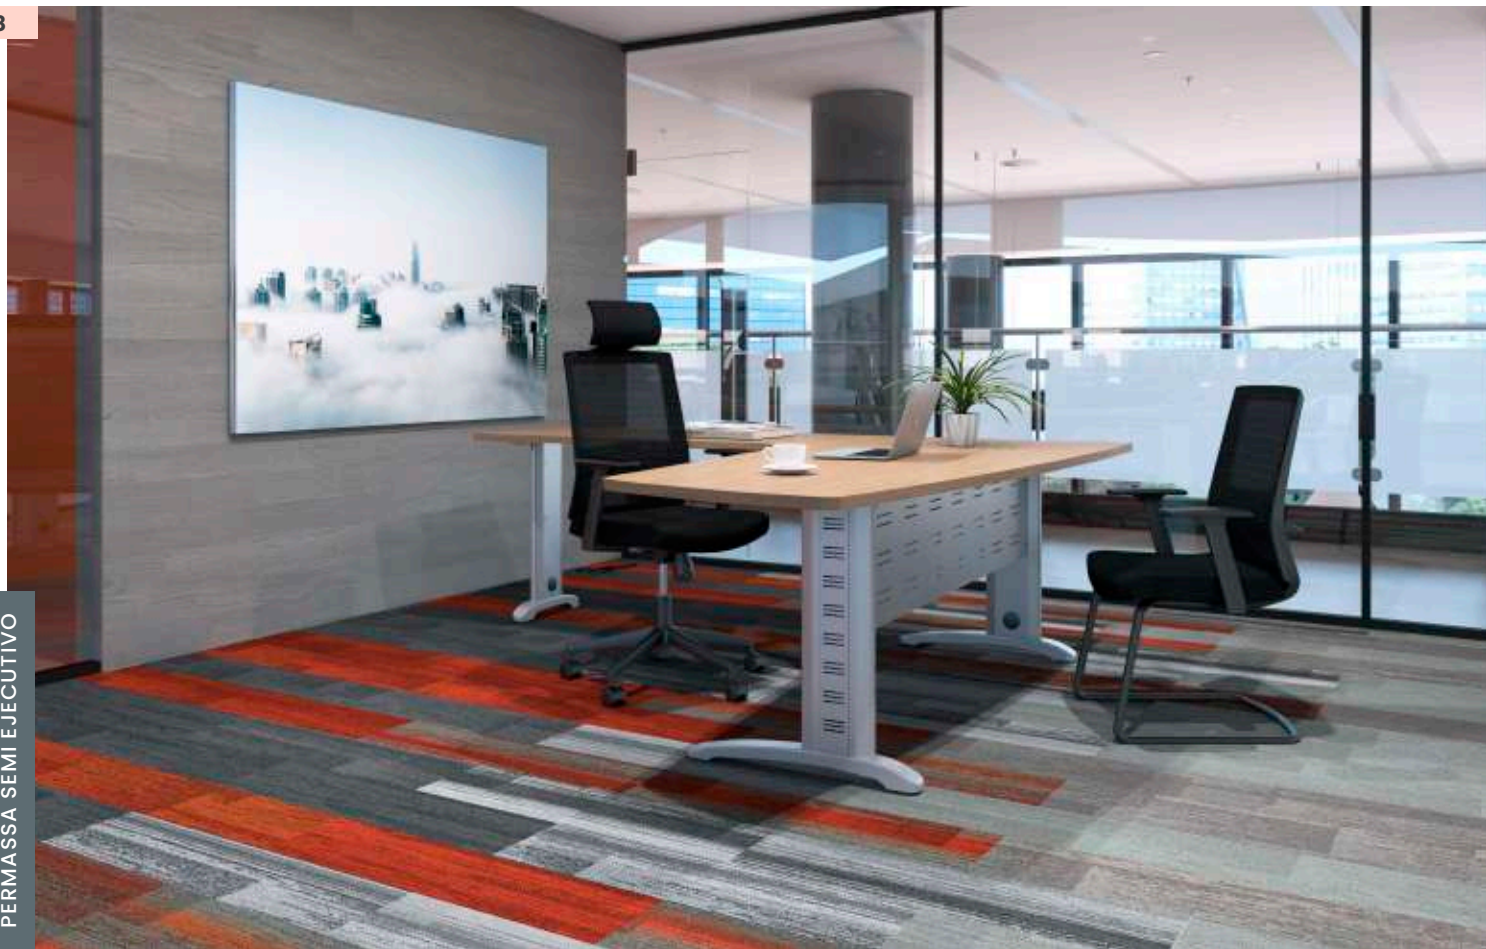

PERMASSA SEMI EJEKUTIVO