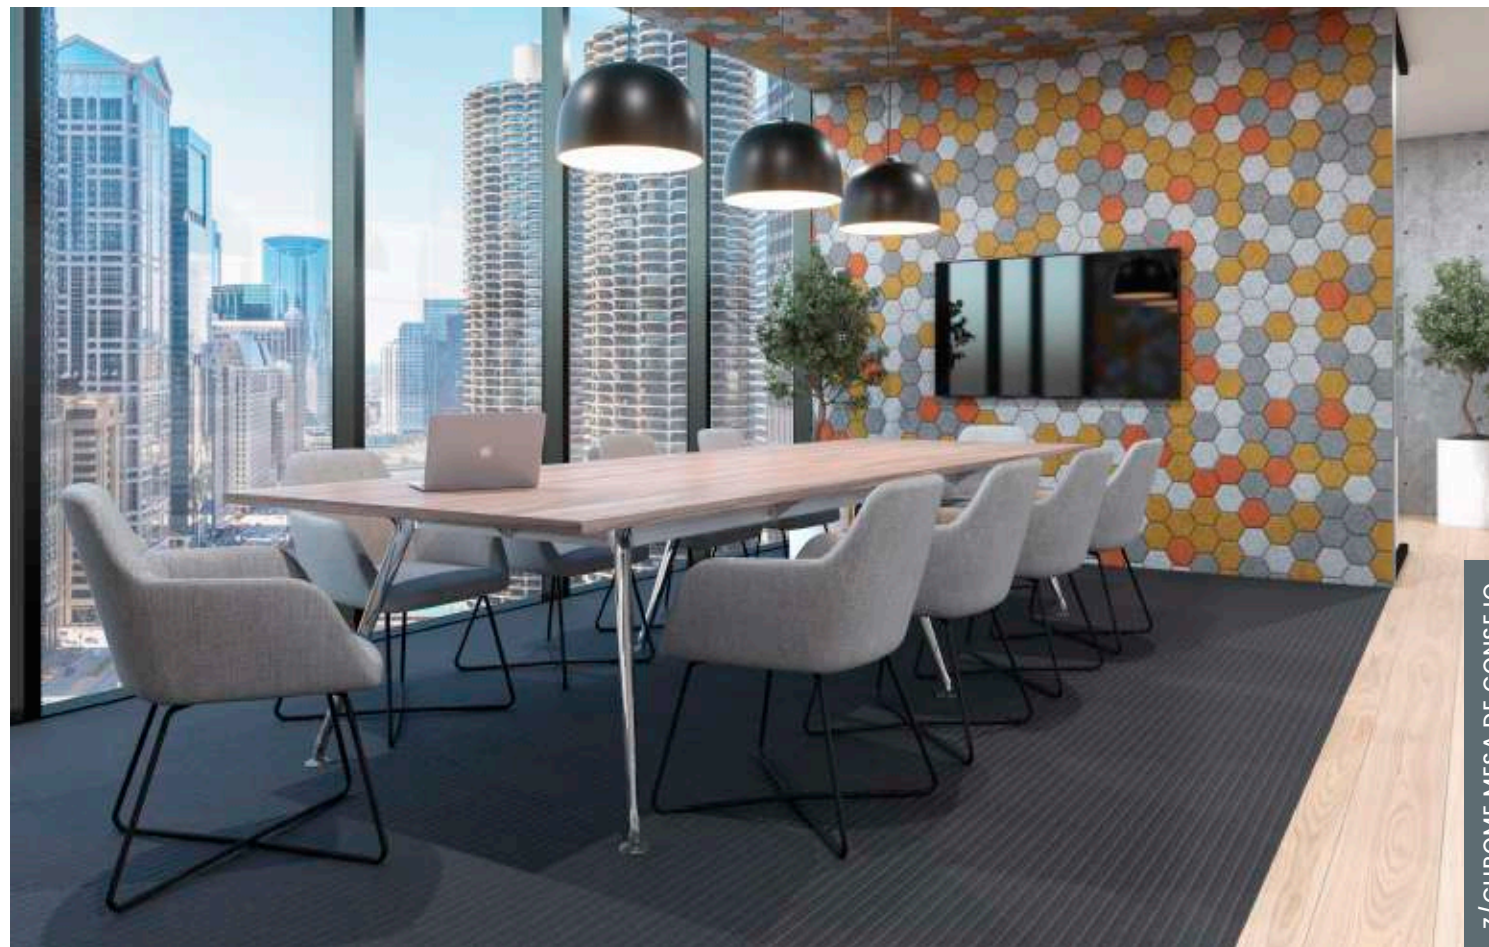

Z/CHROME MESA DE CONSEJO