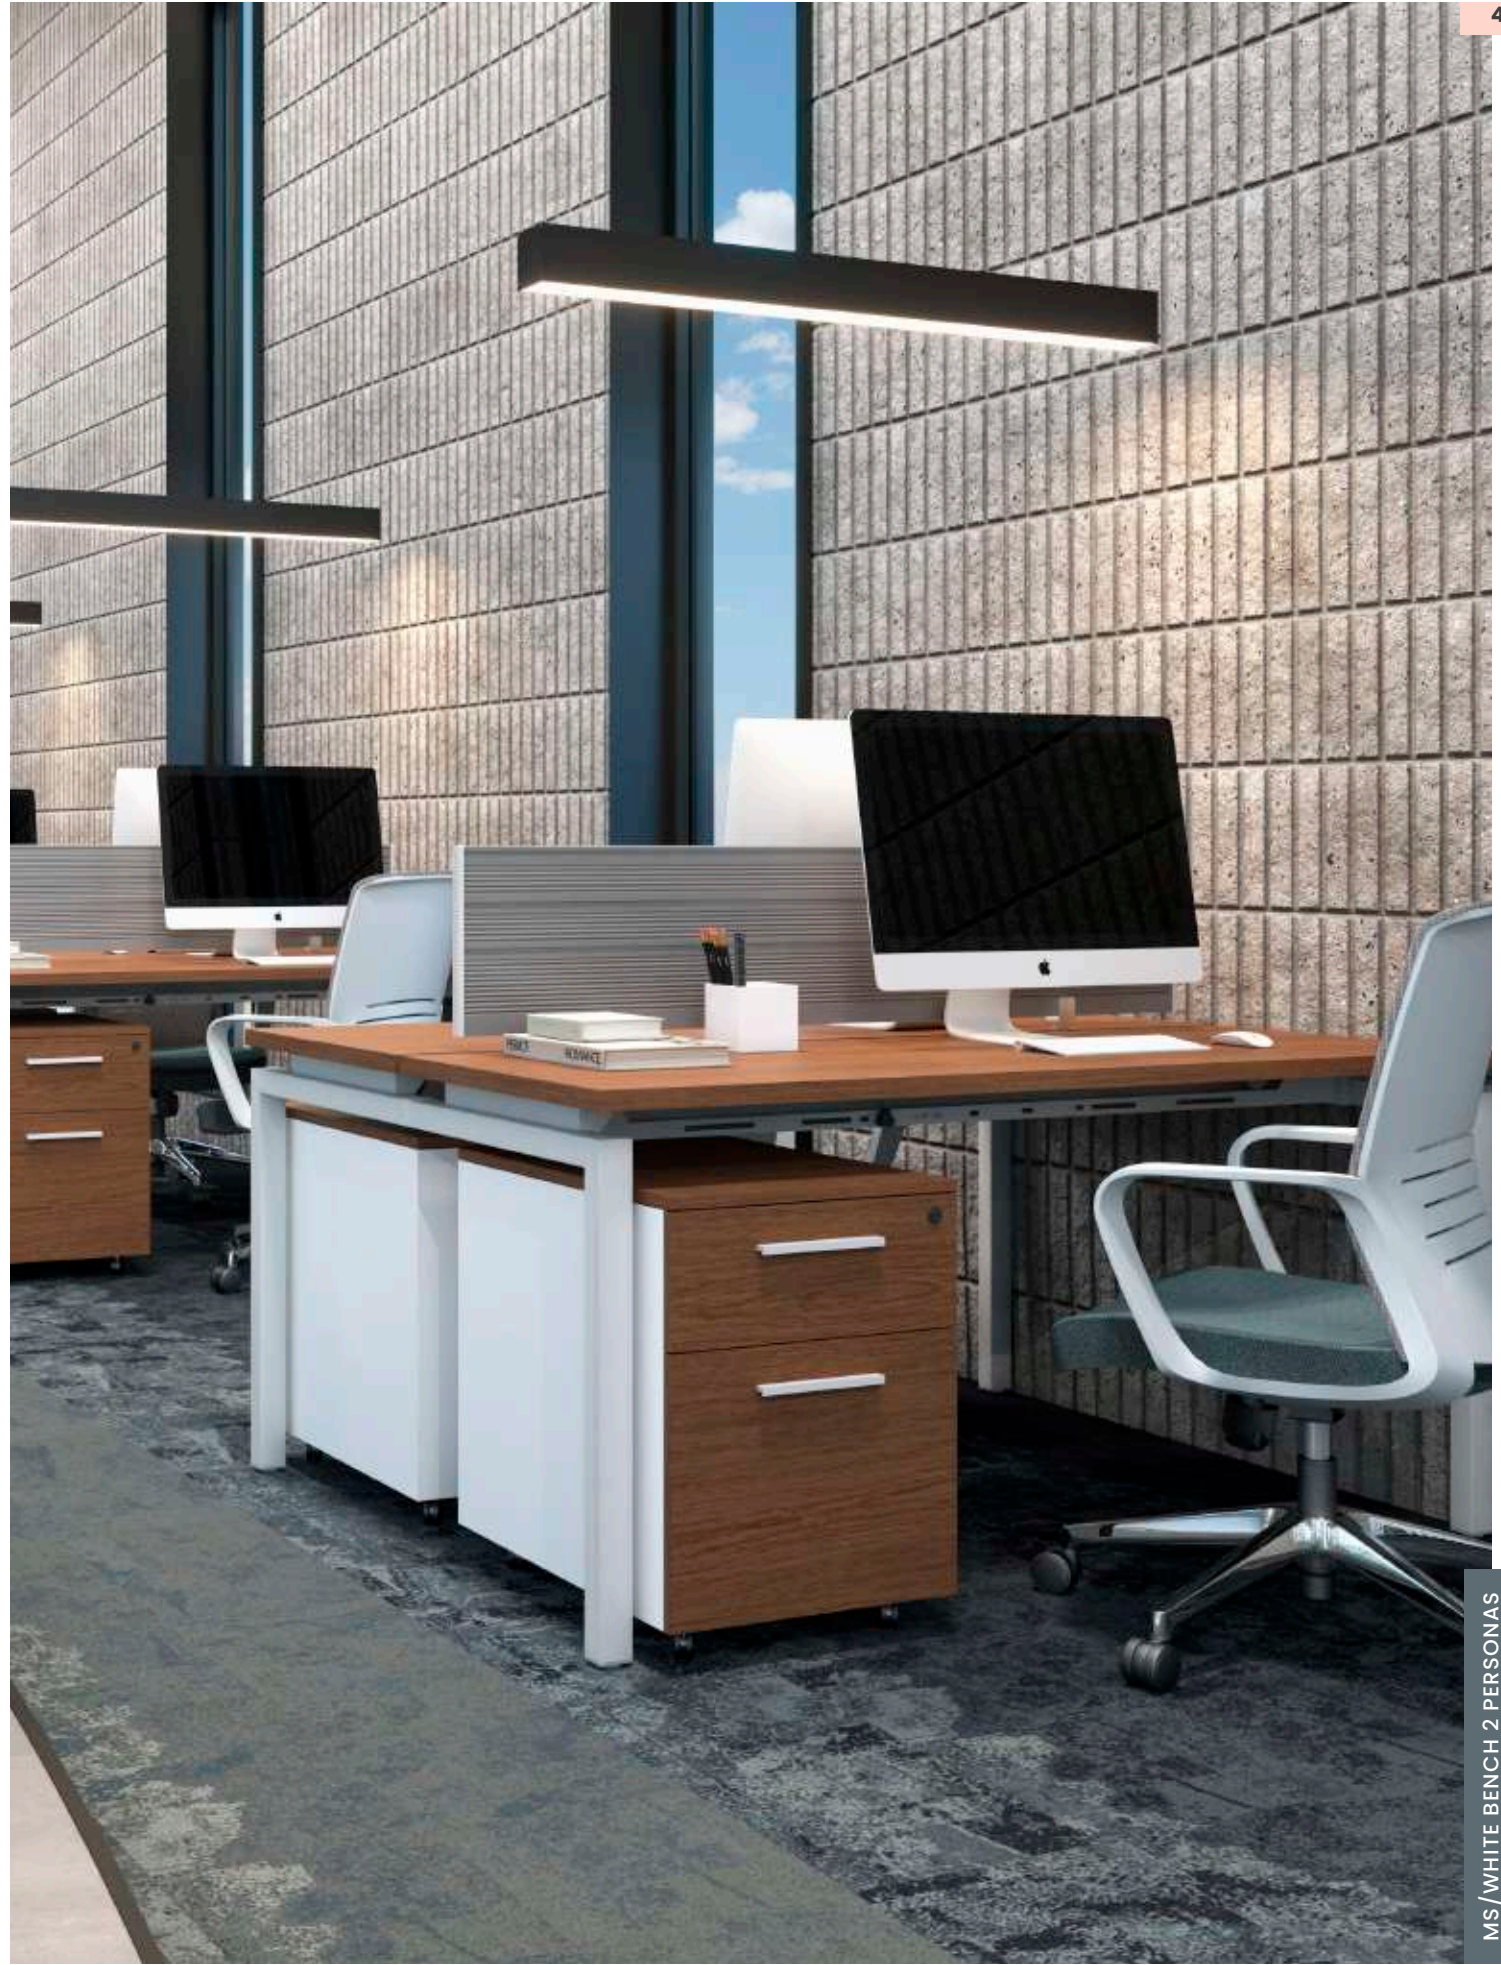

MS/WHITE BENCH 2 PERSONAS